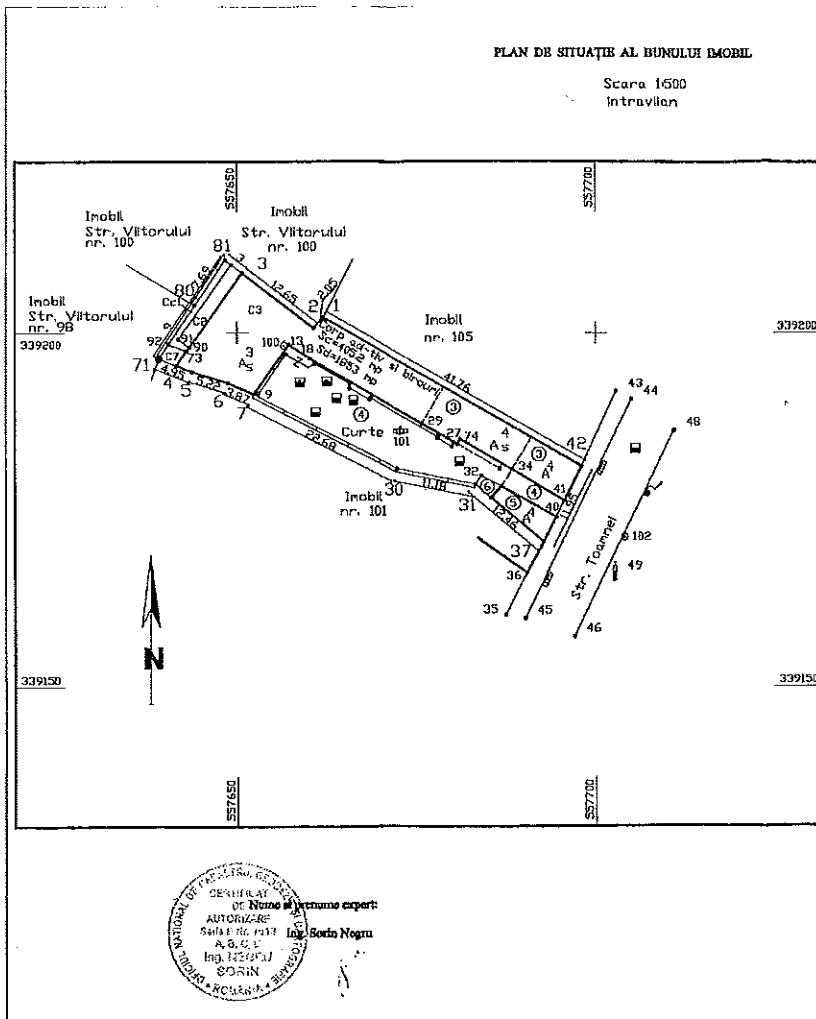

## PROPUNERE IMOBIL - GARANTIE IMOBILIARA

**IMOBIL SITUAT IN BUCURESTI, STR.TOAMNEI NR.103, SECTOR 2,**

Adresa bunului imobil  
Mun. Bucuresti  
Sector 2  
Cod SIRUTA : 179150  
STR. TOAMNEI NR. 103  
NR. CADASTRAL.....

### PUNCTE PE CONTUR

Nume Punct	COORDONATE STEREO'70	
	Y(m)	X(m)
01	339210.31	557648.28
2	339203.47	557650.65
2	339200.69	557668.62
1	339202.21	557662.00
42	339181.12	557698.84
37	339170.42	557692.76
31	339178.49	557693.20
30	339180.77	557672.34
7	339191.20	557652.24
6	339192.88	557648.72
5	339194.46	557643.74
4	339195.35	557641.57
71	339196.34	557639.16
Suprafata Imobil = 754mp		